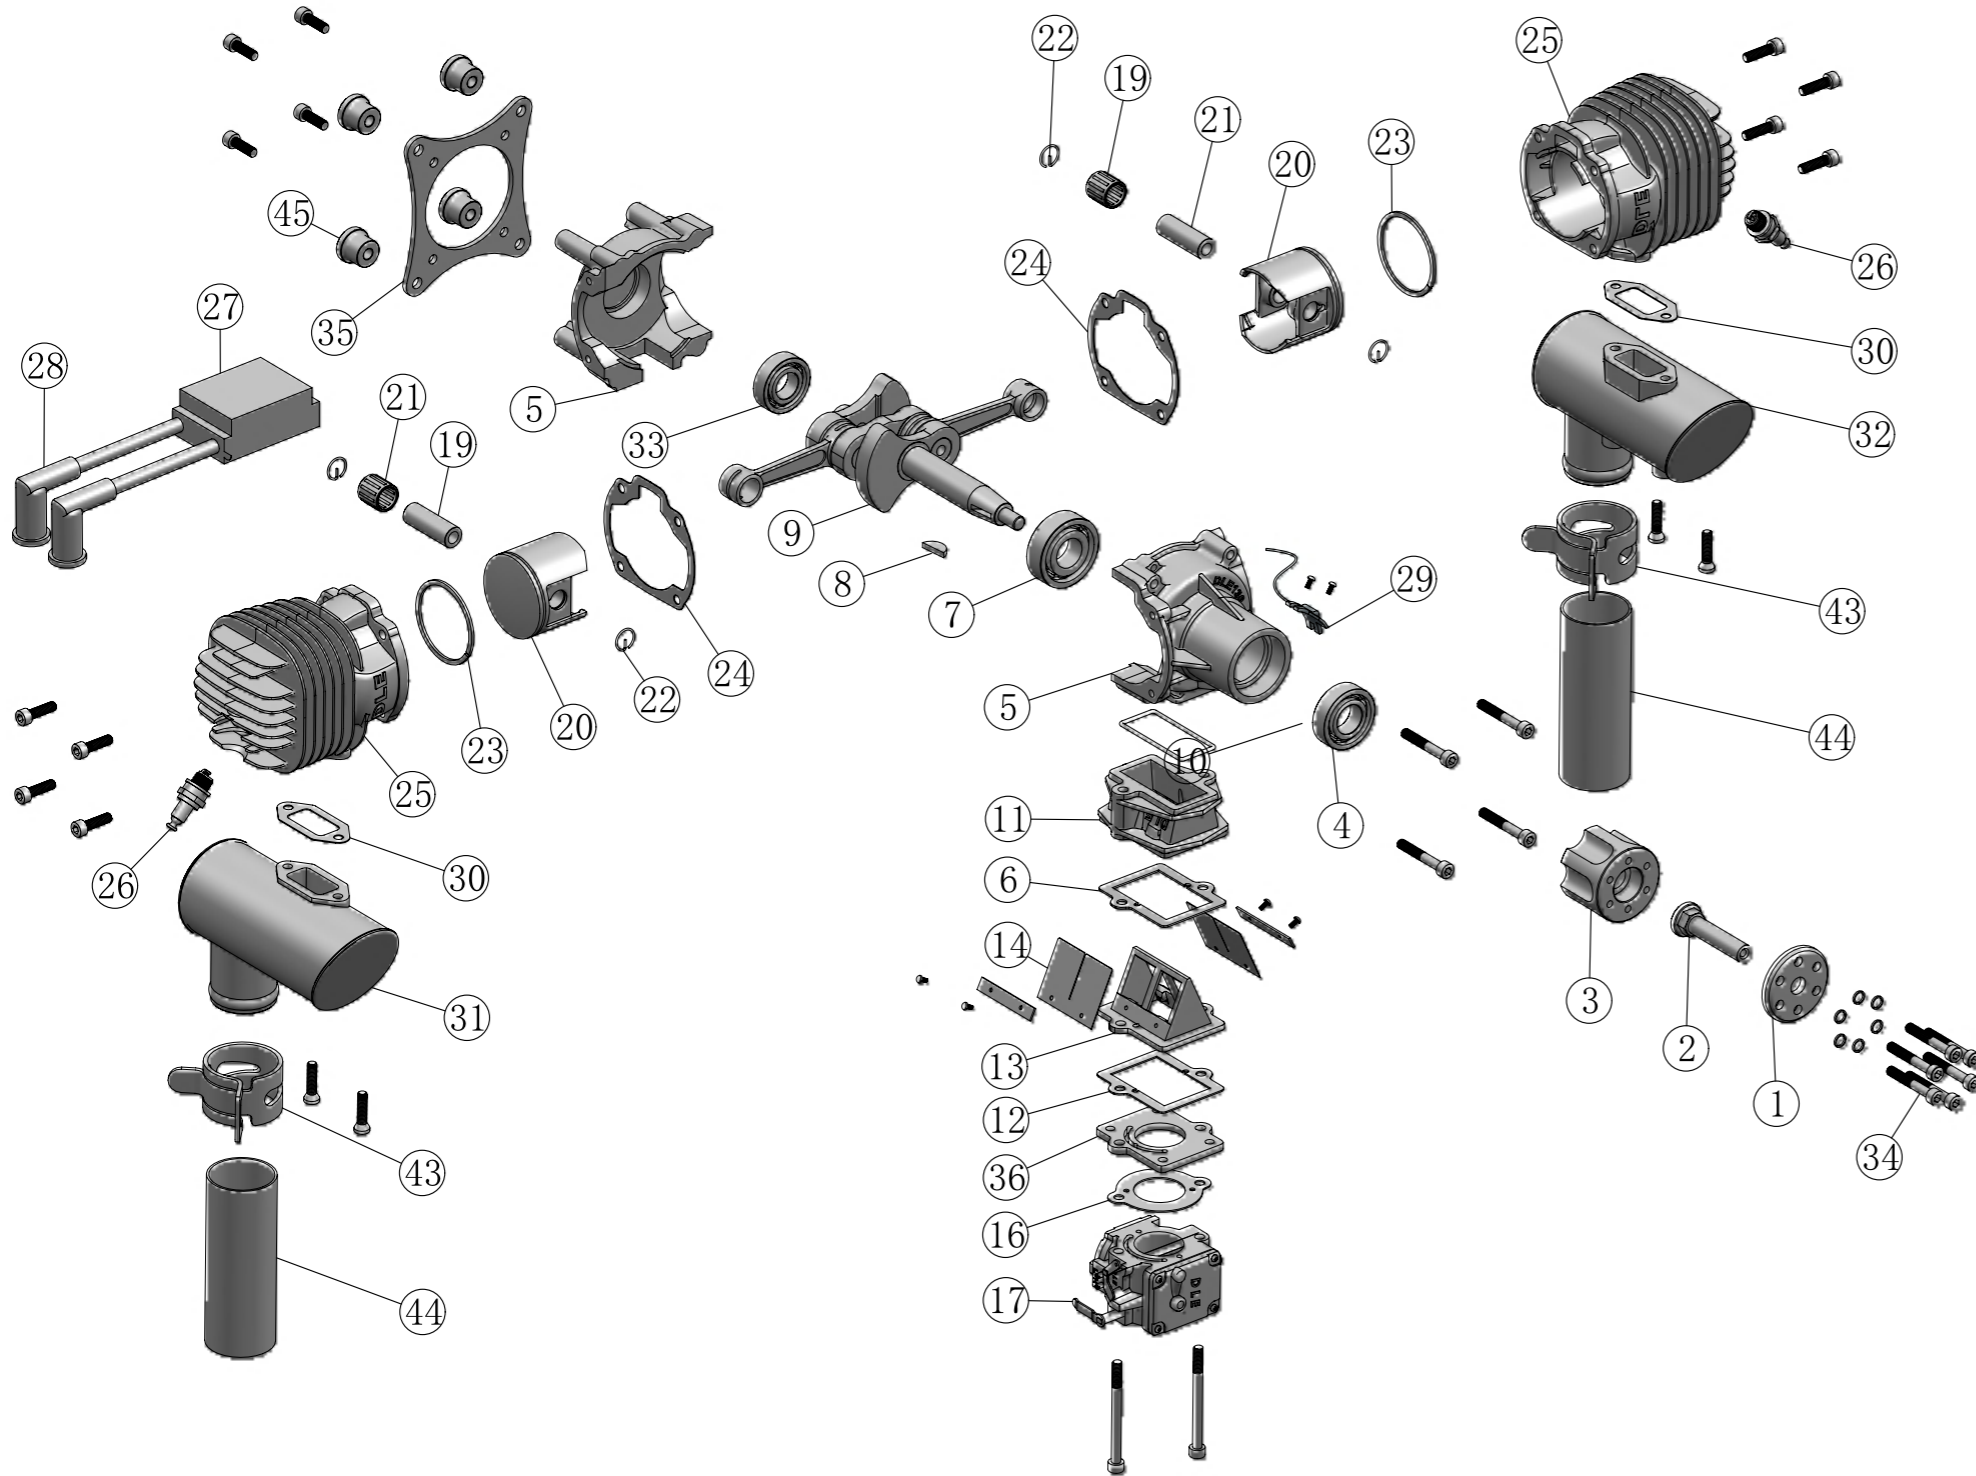

DLE130

名称/Parts Name	订货号 Order NO.	图号 Included Parts	数量 Unit	
螺旋桨压片	Propwasher	21500030	1	1pcs
桨轴螺丝	Prop bolts	21510020	2	1pcs
桨毂	Propeller hub	21500029	3	1pcs
轴承6003	Bearing 6003	22040016	4	1pcs
曲轴箱	Crankcase	22010036	5	1pcs
轴承6203	Bearing 6203	22040019	7	1pcs
半圆键	Woodruff key	22050002	8	1pcs
曲轴组件	Crankshaft	21020026	9	1pcs
密封圈	Sealing ring	23110013	10	1pcs
垫片一套	Gasket set assembly	29020015	6、12、16、24、30	1pcs
化油器隔热块	Carburetor heat block	21100016	11	1pcs
进气阀组件	Admission valve	29070005	13、14	1pcs
进气阀片	Admission valve plate	26020009	14	2pcs
化油器	Carburetor	21080009	17	1pcs
滚针轴承	Needle bearing	22040038	19	1pcs
活塞组件	Piston assembly	29030009	20、21、22	1set
活塞销	Piston pin	21510014	21	1pcs
G型卡簧	G Clamp	22080006	22	1set
活塞环	Piston ring	21070008	23	1pcs
汽缸	Cylinder	21040017	24、25	1pcs
火花塞	Spark plug	24040004	26	1pcs
高压帽	Spark plug cap	24010002	27	1set
2#点火器	2# Ignition	24050002	27、28、29	1pcs
传感器	Sensor	24070005	29	1pcs
单孔排气管组件	Muffler assembly(one hole)	29050032	30、31、43、44	1pcs
双孔排气管组件	Muffler assembly(two hole)	29050033	30、32、43、44	1pcs
轴承6002	Bearing 6002	22040015	33	1pcs
全套螺钉	Screws(outfit)	29080018	34	1pcs
发动机底座	Engine base	21560005	35	1pcs
化油器底座	Carburetor base	21100015	36	1pcs
Ø38卡箍	Ø38 Clamp	22070030	43	1pcs
Ø38四氟管	Ø38 PTFE tube	22050028	44	1pcs
铝柱支架	Engine mount	21560009	45	1set